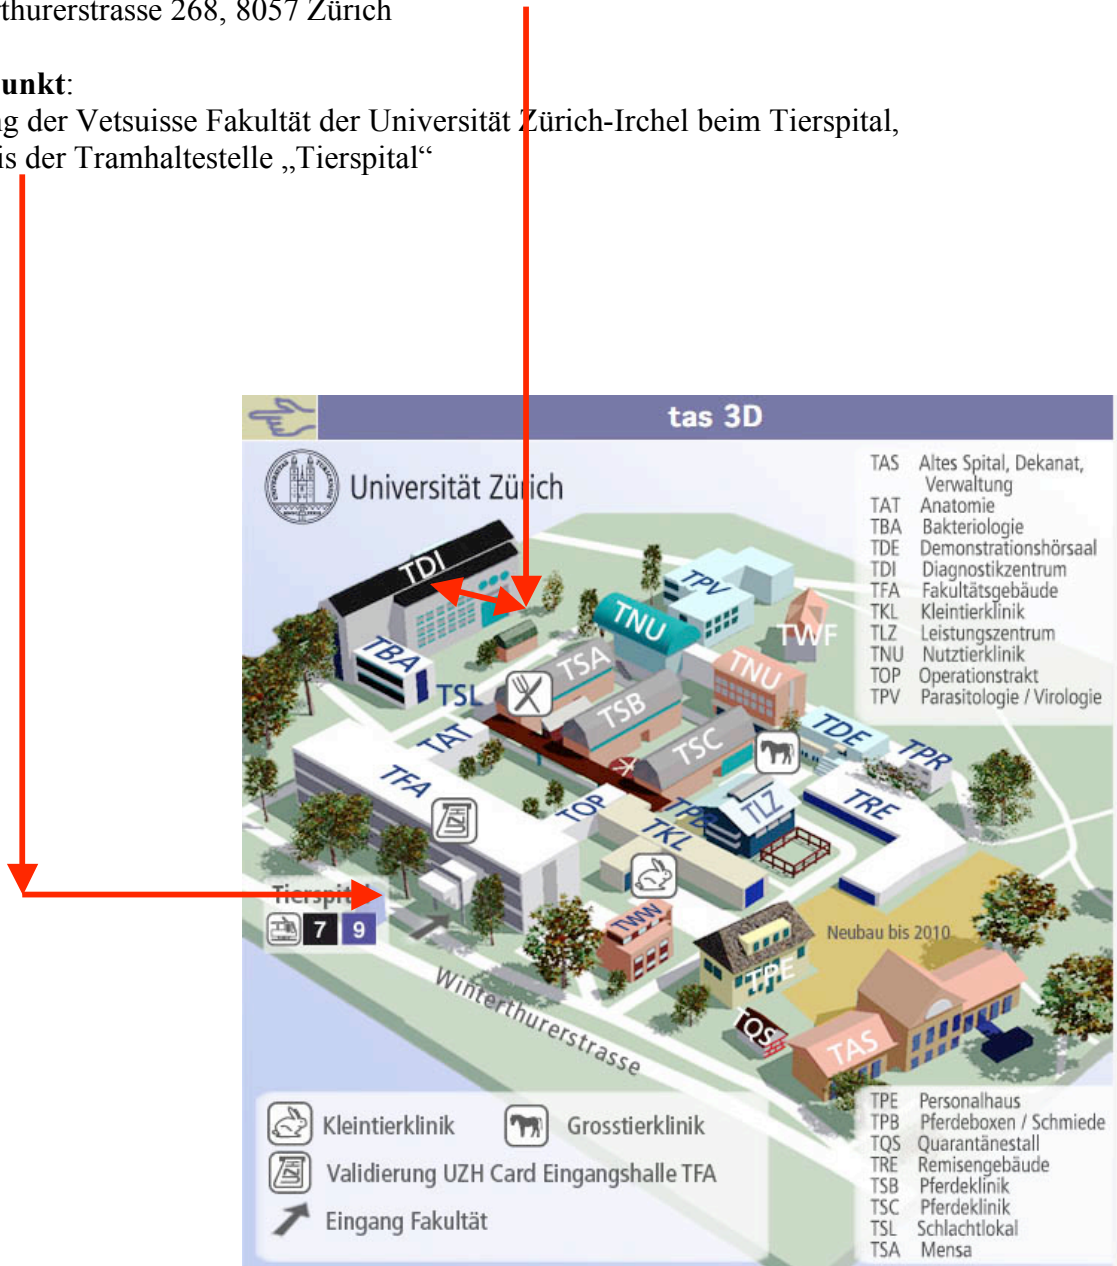

### Veranstaltungsort:

Universität Zürich Irchel / Tierspital Zürich

### Diagnostikzentrum der Vetsuisse Fakultät (TDI)

Winterthurerstrasse 268, 8057 Zürich

### Treffpunkt:

Eingang der Vetsuisse Fakultät der Universität Zürich-Irchel beim Tierspital, vis à vis der Tramhaltestelle „Tierspital“

Lageplan der Vetsuisse-Fakultät